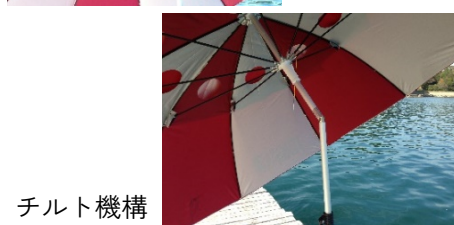

TSUKASA デカパラ

- TSUKASA デカパラソル
- 2013年1月発売以来好評の大きなパラソルです
- カラーは赤・緑・黒の3色

色	チルト	直径	支柱長	最大高さ	支柱径	価格
赤	○	240	86		25	8,800
緑	○	240	86		25	8,800
黒	○	240	86		25	10,500

* 黒は生地が厚く、遮光性が高くなっています
* 支柱の99cmサイズも有ります

チルト機構