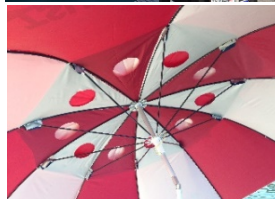

TSUKASA デカパラ

- TSUKASA デカパラソル
- * 2013年1月発売以来好評の大きなパラソルです
- * カラーは赤・緑・黒の3色

色	チルト	直径	支柱長	最大高さ	支柱径	価格
赤	○	240	86		25	8,800
緑	○	240	86		25	8,800
黒	○	240	86		25	10,500

* 黒は生地が厚く、遮光性が高くなっています
* 支柱の99cmサイズも有ります